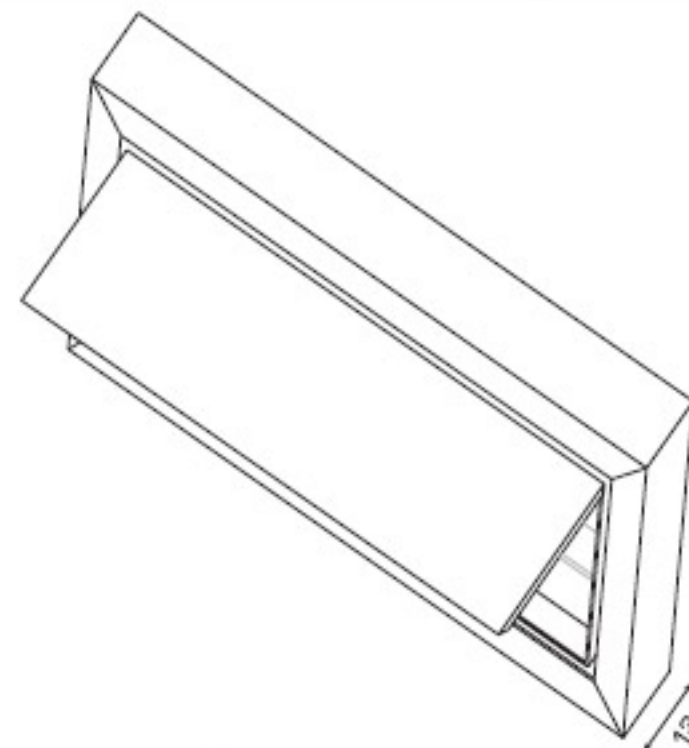

<b>STARLIGHT</b>	specchi pensili con contenitore prof. cm. 13, con mensola in vetro
<b>DESIGNER</b>	Giuseppe Viganò
<b>FINITURA</b>	vetro a specchio
<b>ANTA</b>	a ribalta con braccetti di apertura
<b>MANIGLIE</b>	nessuna
<b>LUCE</b>	specchio retroilluminato a luce diffusa

<b>STARLIGHT</b>	wall mirrors with container and glass shelf depth cm. 13
<b>DESIGNER</b>	Giuseppe Viganò
<b>FINISH</b>	mirror
<b>DOOR</b>	drop front door with hinges and opening arms
<b>HANDLES</b>	no handles
<b>LIGHT</b>	back-lit with diffused lighting mirror