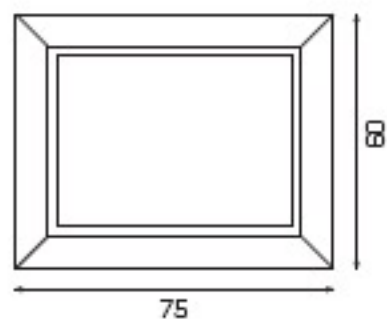

<b>STARLIGHT</b>	specchi pensili con contenitore prof. cm. 13, con mensola in vetro
<b>DESIGNER</b>	Giuseppe Viganò
<b>FINITURA</b>	vetro a specchio
<b>ANTA</b>	a ribalta con braccetti di apertura
<b>MANIGLIE</b>	nessuna
<b>LUCE</b>	specchio retroilluminato a luce diffusa

<b>STARLIGHT</b>	wall mirrors with container and glass shelf depth cm. 13
<b>DESIGNER</b>	Giuseppe Viganò
<b>FINISH</b>	mirror
<b>DOOR</b>	drop front door with hinges and opening arms
<b>HANDLES</b>	no handles
<b>LIGHT</b>	back-lit with diffused lighting mirror

**DIMENSIONI**  
DIMENSIONS

**CODICE**  
CODE

**FINITURA**  
FINISH

SL13150MRL

specchio  
mirror      large  
large

SL1375MRS

specchio  
mirror      small  
small