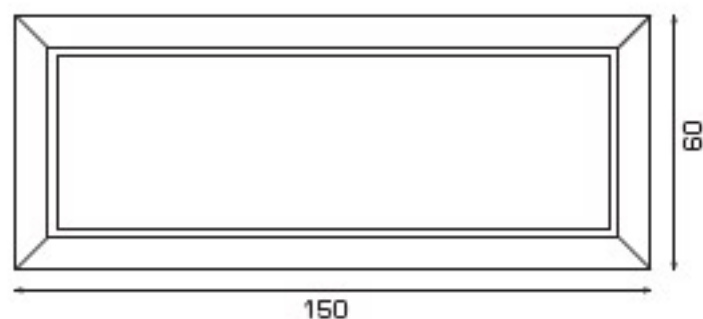

<b>STARLIGHT</b>	specchi pensili con contenitore prof. cm. 13, con mensola in vetro
<b>DESIGNER</b>	Giuseppe Viganò
<b>FINITURA</b>	vetro a specchio
<b>ANTA</b>	a ribalta con braccetti di apertura
<b>MANIGLIE</b>	nessuna
<b>LUCE</b>	specchio retroilluminato a luce diffusa

<b>STARLIGHT</b>	wall mirrors with container and glass shelf depth cm. 13
<b>DESIGNER</b>	Giuseppe Viganò
<b>FINISH</b>	mirror
<b>DOOR</b>	drop front door with hinges and opening arms
<b>HANDLES</b>	no handles
<b>LIGHT</b>	back-lit with diffused lighting mirror

**DIMENSIONI**  
DIMENSIONS

**CODICE**  
CODE

**FINITURA**  
FINISH

SL13150MRL

specchio  
mirror      large  
large

SL1375MRS

specchio  
mirror      small  
small